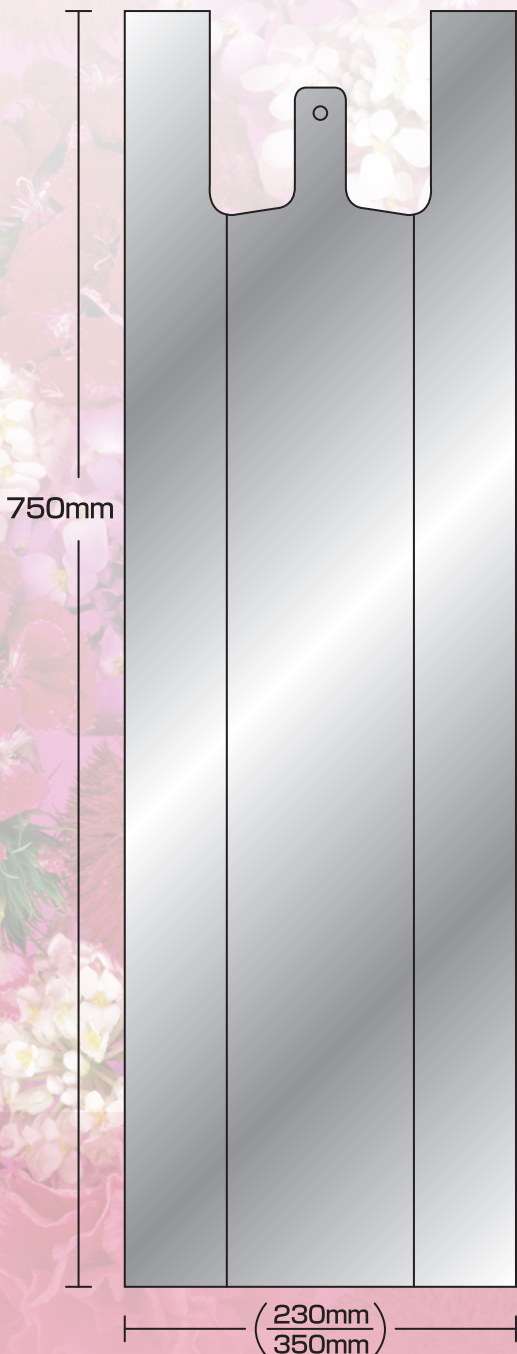

定番の
好評商品!

ロングセラー、売れています!

切花、お買い上げ後の お持ち帰りバッグ

URL : <https://net-nakayama.co.jp/>

ローコストタイプの薄口タイプ

ロング手さげ(花用)

- 商品名/ロング手さげ(花用)
- サイズ (230)/350mm×750
- 品番/LBAG
- 箱入数=1,000枚/箱

企画・製作元
サニービー
プロダクツ
株式会社
ナカヤマ