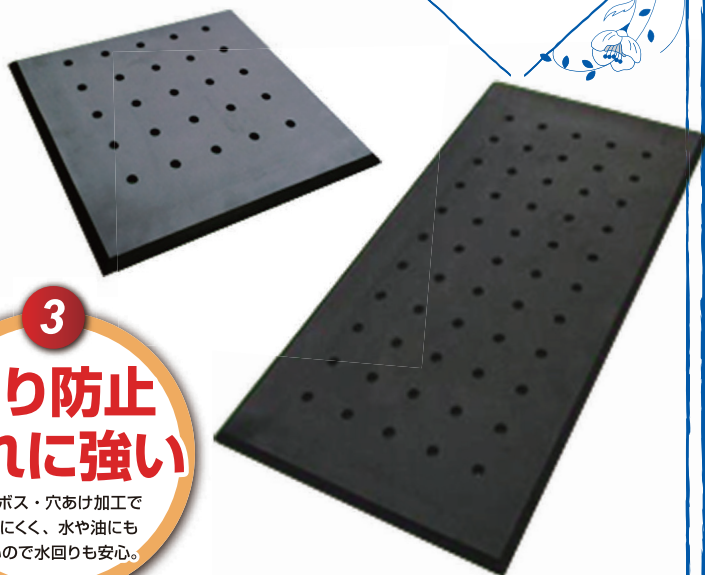

ナカヤマ通信

nakayama
news

VOL.49

2025年1月号

◆ 疲労軽減マット

出荷場、加工現場などでの立ち仕事でのお悩み

- 固い床で数時間立ち続けると足腰が痛い
 - 冬場は足が冷えて辛い
 - 仕事後の足の疲れ・むくみが辛い
- などの悩みを解決する疲労軽減マットのご紹介です。

1

**高い
クッション性**

分厚いゴムスポンジで、
クッション性を高め、
足腰への負担を軽減！

2

**冬場の
冷え軽減**

作業場での床からくる
冷気を遮る！

3

**滑り防止
汚れに強い**

エンボス・穴あけ加工で
滑りにくく、水や油にも
強いので水回りも安心。

弊社、製袋工場のオペレーターにも実際に使っていただき

「足の疲れが違う」

「冷えがなくなった」

「今までのマットと全然違う」

という声がありました。

敷くだけで簡単！ぜひお試しください！

1枚タイプ	大	厚み15mm	500mm×1000mm
	小	厚み15mm	500mm×500mm

各サイズ 5枚以上で送料元払い出荷