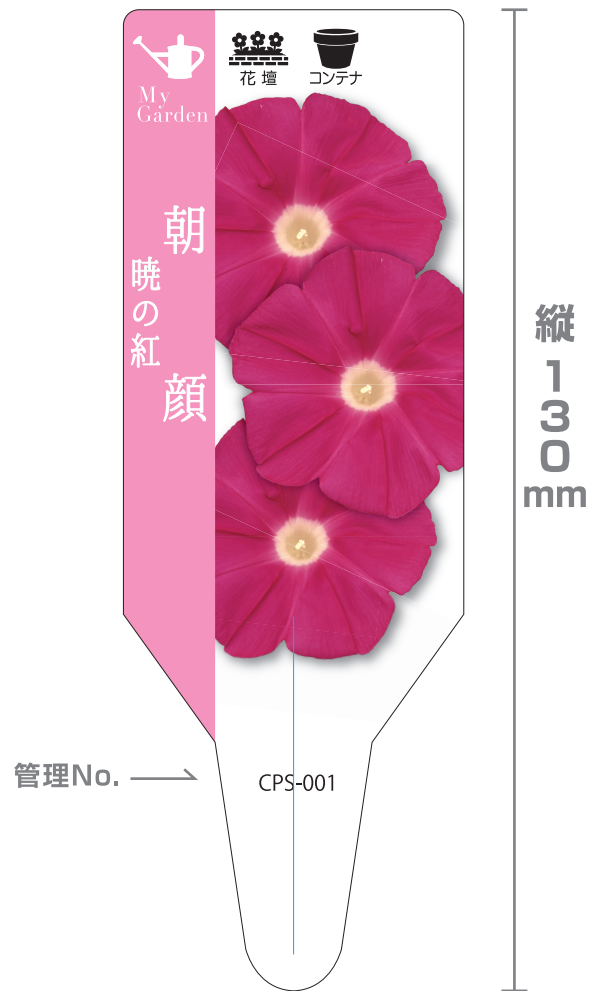

サカタのタネ

花苗ラベル カタログ

販売元 株式会社 ナカヤマ

ラベルイメージ

Sタグラベル

原寸サイズ

横 69mm

縦 135mm

1束=100枚

Cタグラベル

原寸サイズ

横 45mm

縦 130mm

1束=100枚

※ラベルサイズは従来製品と同じです。

※Cタグラベルにミシン目は入りませんのでご注意ください。