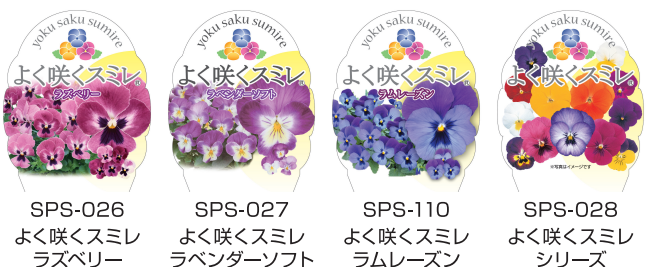

サカタのタネ

花苗ラベル カタログ

販売元 株式会社 ナカヤマ

ラベルイメージ

Sタグラベル

原寸サイズ

横 69mm

縦 135mm

S タッグラベル

ご注文が集中しますと品切れ、後送になる場合があります。
お早めの御注文をお願いいたします。

よく咲くペチュニア バカラIQシリーズ

エコチュニア

よく咲くペチュニア パフィンシリーズ

よく咲くスミレ シリーズ

パンジー パンソ ● ピオラ ピエナ

● 虹色スマレ シリーズ

廃番予定品種

SPS-038
虹色スマレ
メーブル

SPS-039
虹色スマレ
ノーブル

SPS-040
虹色スマレ
ロイヤルブルー

SPS-041
虹色スマレ
ラプリームーン

SPS-042
虹色スマレ
エンゼルピンク

SPS-043
虹色スマレ
ムーンライト

SPS-045
虹色スマレ
スイートラブ