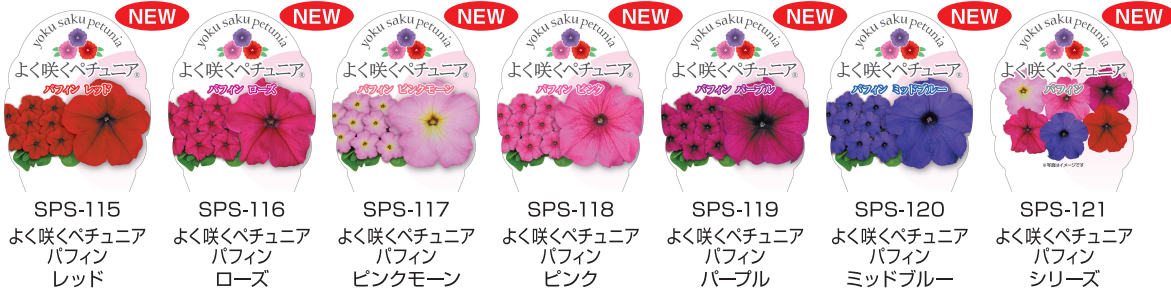

サカタのタネ

花苗ラベル カタログ

販売元 株式会社 ナカヤマ

ラベルイメージ

Sタグラベル

原寸サイズ

横 69mm

縦 135mm

S タッグラベル

ご注文が集中しますと品切れ、後送になる場合があります。
お早めの御注文をお願いいたします。

よく咲くペチュニア バカラIQシリーズ

エコチュニア

よく咲くペチュニア パフィンシリーズ

よく咲くスミレ シリーズ

パンジー パンソ ● ピオラ ピエナ

● 虹色スマレ シリーズ

廃番予定品種

SPS-038
虹色スマレ
メーブル

SPS-039
虹色スマレ
ノーブル

SPS-040
虹色スマレ
ロイヤルブルー

SPS-041
虹色スマレ
ラプリームーン

SPS-042
虹色スマレ
エンゼルピンク

SPS-043
虹色スマレ
ムーンライト

SPS-045
虹色スマレ
スイートラブ